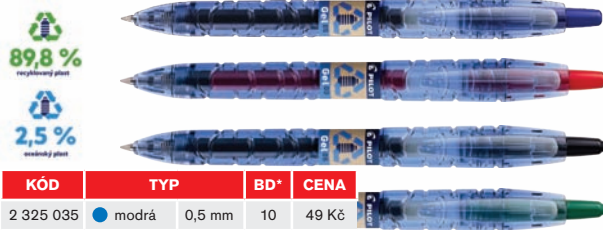

KÓD	TYP	BD*	CENA
2 325 035	● modrá, 0,5 mm	10	49 Kč
2 325 025	● červená, 0,5 mm	10	49 Kč
2 325 095	● černá, 0,5 mm	10	49 Kč
2 325 030	● zelená, 0,5 mm	10	49 Kč

Slideball Clicker 2225

centropen®

Kuličkové pero se stiskacím mechanismem. Trojúhelníkové ERGO držení, průhledný plášť pro kontrolu náplně, šířka stopy 0,3 mm. Cena za kus. **Za odběr 12 libovolných kusů dostanete jako dárek Mentos mini (000813) ZDARMA.**