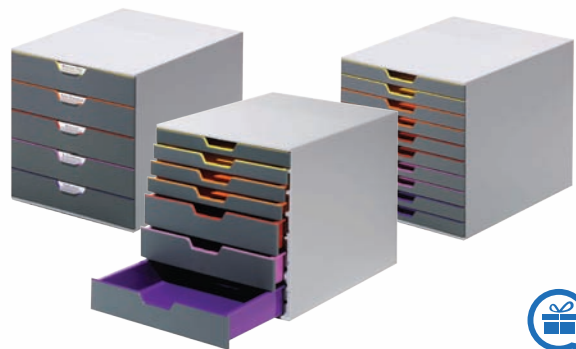

KÓD	TYP	CENA
3 927 605	5 zásuvek	1 897 Kč
3 927 607	7 zásuvek	2 023 Kč
3 927 610	10 zásuvek	2 133 Kč

Archivační box s potiskem A4/A3

Přírodní lepenková krabice z recyklovaného materiálu ve formátu A4 nebo A3. U kódu 3 012 150 je použit silnější a pevnější materiál, který je zárukou mimořádné stability. Přehledný popis na předtištěných linkách. Cena za kus.