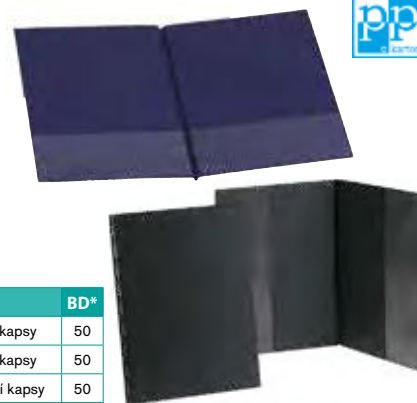

Desky Sporo A4

Rozevírací spisové desky jsou vhodné pro zakládání a přenos dokumentů formátu A4. Oboustranně potažené polypropylenovou fólií. Vnitřní průhledné kapsy na boční nebo spodní straně. Cenu najdete na našem e-shopu.

KÓD	TYP	BD*
3 541 235	modrá boční kapsy	50
3 541 295	černá boční kapsy	50
3 541 335	modrá spodní kapsy	50
3 541 395	černá spodní kapsy	50

Podpisová kniha Neo Colori A4

Knihy obsahuje 12 dělicích listů, štítek na popis. Roztažitelný hřbet zvyšuje kapacitu knihy. Vyrobeno z kartonového papíru, desky z imitace kůže Hanibal. Cenu najdete na našem e-shopu.