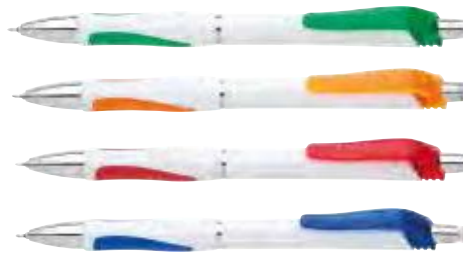

KÓD	TYP	BD*
2 123 012	mix barev, 0,5 mm	50
2 145 842	modrá, náplň BP 204, 0,5 mm	12

ICO Silver Ice

Kuličkové pero se stiskacím mechanismem. Transparentní tělo. Kovový klip. Hrot 0,8 mm. Náplň: 4406 – modrá. Cenu najdete na našem e-shopu.

ICO