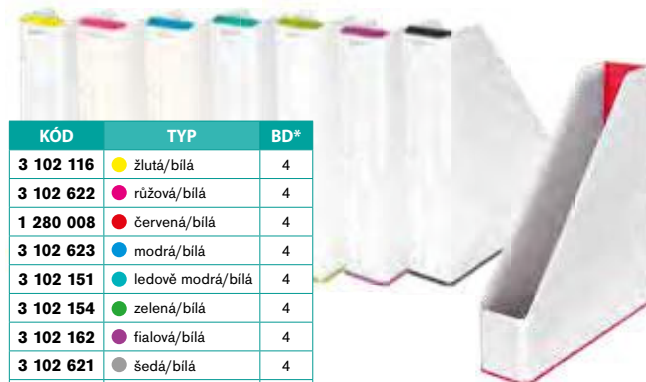

KÓD	TYP	BD*
3 102 116	● žlutá/bílá	4
3 102 622	● růžová/bílá	4
1 280 008	● červená/bílá	4
3 102 623	● modrá/bílá	4
3 102 151	● ledově modrá/bílá	4
3 102 154	● zelená/bílá	4
3 102 162	● fialová/bílá	4
3 102 621	● šedá/bílá	4
3 102 195	● černá/bílá	4

Stojan na časopisy Leitz Click & Store

Stojan na časopisy z pevného kartonu potaženého polaminovaným papírem pro lepší a trvalejší ochranu. Rámeček na popisovací štítek na přední a zadní straně. Skládací pro úsporu místa, když se nepoužívá. Rozměry: 10,3 × 33 × 25,3 cm, vnitřní šíře hřbetu 9,5 cm. Cenu najdete na našem e-shopu.