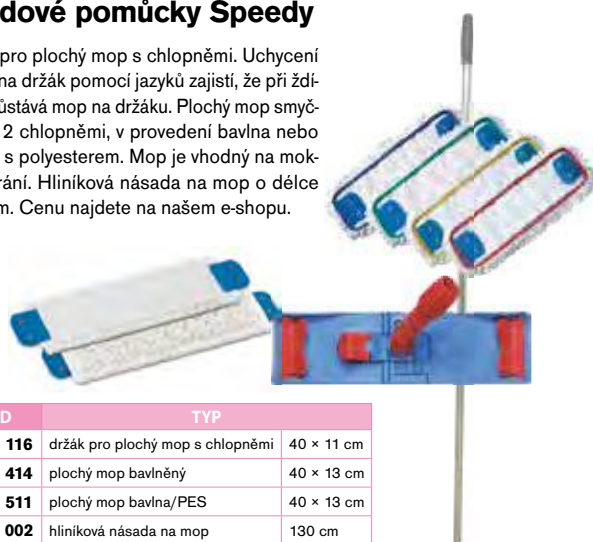

KÓD	TYP
5 303 111	mop s tyčí
5 303 113	kbelík a ždímací koš
5 303 112	náhradní mop

Úklidové pomůcky Speedy

Držák pro plochý mop s chlopněmi. Uchycení mopu na držák pomocí jazyků zajistí, že při ždímání zůstává mop na držáku. Plochý mop smyčkový s 2 chlopněmi, v provedení bavlna nebo bavlna s polyesterem. Mop je vhodný na mokré vytírání. Hliníková násada na mop o délce 130 cm. Cenu najdete na našem e-shopu.