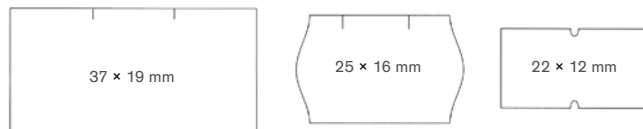

KÓD	TYP	š. čepele	ks
6 723 105	motex bílá	16 × 23 mm	870 ks
6 722 105	cola-ply bílá	22 × 12 mm	1 250 ks
6 725 105	contact bílá	25 × 16 mm	1 100 ks
6 737 105	contact bílá	37 × 19 mm	1 000 ks

Etiketovací kleště

Ergonomické etiketovací kleště 1řádkové 8místné pro etikety 22 × 12 mm (kód: 6 722 105). Jsou používány především pro rychlé a snadné označení či ocenění různého zboží nebo materiálu. Součástí balení je barvicí váleček, který lze dokoupit i samostatně. Cenu najdete na našem e-shopu.