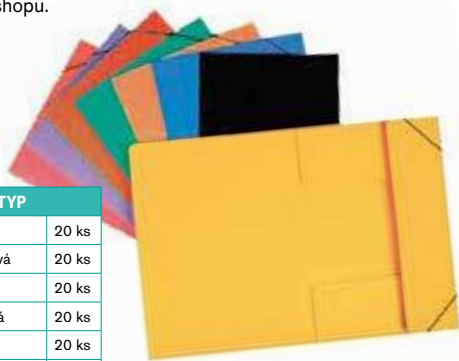

KÓD	TYP
3 522 311	mix barev 6 ks

Mapa 253 s gumičkou A4

Odkládací mapa s 3 klopami a gumičkou, použitý materiál prešpán 335g/m², tištěný EAN kód na zadní straně. V balení 20 kusů. Cenu najdete na našem e-shopu.