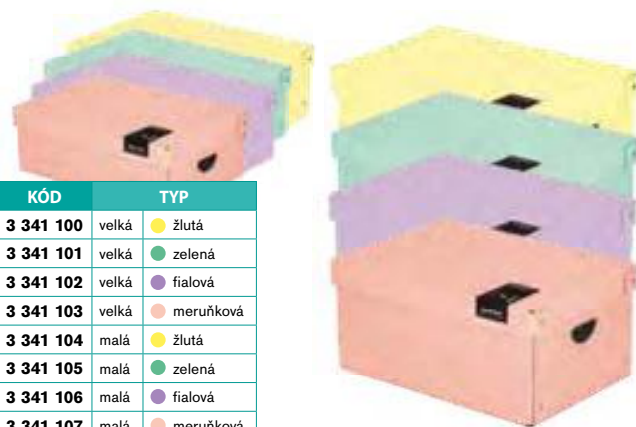

KÓD	TYP
3 341 100	velká ● žlutá
3 341 101	velká ● zelená
3 341 102	velká ● fialová
3 341 103	velká ● meruňková
3 341 104	malá ● žlutá
3 341 105	malá ● zelená
3 341 106	malá ● fialová
3 341 107	malá ● meruňková