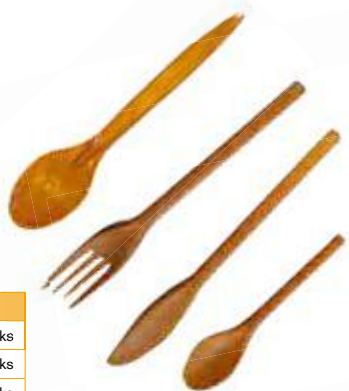

Přibory WPC

Přibory z materiálu WPC obsahují 40 % přírodní složky a je možné je recyklovat. Pevná konstrukce, určené pro opakované použití a mytí v myčce na nádobí. Teplotní odolnost do 95 stupňů. Baleno po 100 kusech. Cenu najdete na našem e-shopu.

KÓD	TYP	
7 615 110	lžice	100 ks
7 615 111	vidlička	100 ks
7 615 112	nůž	100 ks
7 615 113	lžička	100 ks

Přibory ze dřeva

Dřevěné přibory jsou vyrobeny z biologicky rozložitelného materiálu. Koupí tohoto výrobku šetříte životní prostředí. Baleno po 100 nebo 1 000 kusech. Cenu najdete na našem e-shopu.