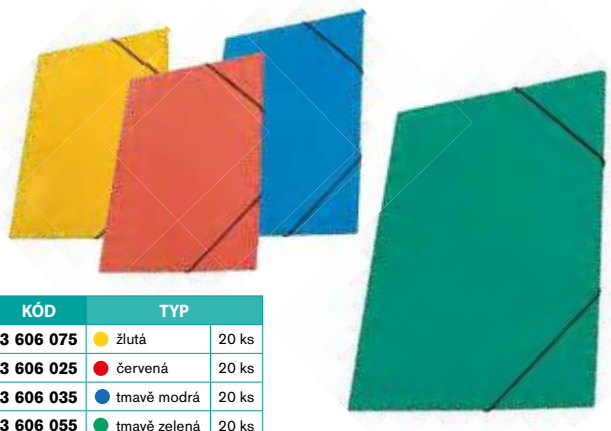

KÓD	TYP
3 606 075	žlutá 20 ks
3 606 025	červená 20 ks
3 606 035	tmavě modrá 20 ks
3 606 055	tmavě zelená 20 ks