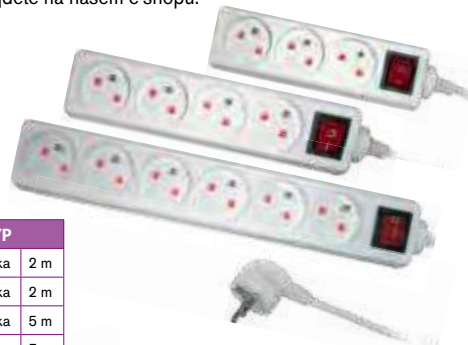

Prodlužovací příklady

Prodlužovací přívod s vypínačem pro 3 – 6 zásuvek. Průměr vodiče 3 x 1 mm. Barva bílá. Cenu najdete na našem e-shopu.

KÓD	TYP
5 451 247	4x zásuvka 2 m
5 451 249	6x zásuvka 2 m
5 451 251	3x zásuvka 5 m
5 451 253	4x zásuvka 7 m

Prodlužovací příklady

Prodlužovací příklady pro 1 až 6 zásuvek. Prodlužovací přívod na bubnu se 4 zásuvkami, průměr vodiče 3 x 1,5 mm, maximální napětí 250 V. Cenu najdete na našem e-shopu.

KÓD	TYP
5 451 231	3x zásuvka 2 m
5 451 233	6x zásuvka 5 m
5 451 237	1x zásuvka 10 m
5 451 241	1x zásuvka 20 m
5 451 242	4x zásuvka 50 m, stojan