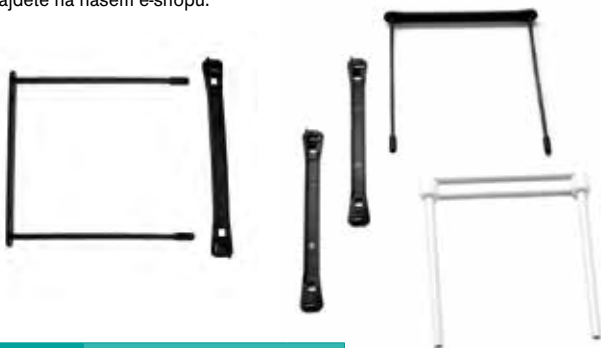

KÓD	TYP	BD*
3 451 701	s plastovým přesunovačem	50 ks
3 451 702	bez plastového přesunovače	50 ks

Triobox

Seřiznutý otevřený stojan z hladké lepenky, konstrukční řešení zvětšuje stabilitu a rozdělení na 3 přihrádky zefektivňuje využití pracovní plochy. Šíře hřbetu 13 cm. Rozměry: 30 × 22 × 13 cm. Cenu najdete na našem e-shopu.