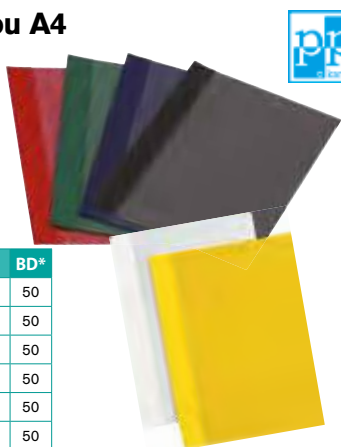

Rychlovazač s kapsou A4

Desky z PVC s rychlovazačem pro zakládání dokumentů. Přední průhledná strana slouží jako kapsa. Zadní strana je barevná neprůhledná. Kapacita cca 100 listů A4 (80 g/m²). Cenu najdete na našem e-shopu.

KÓD	TYP	BD*
3 542 105	○ bílá kapacita 100 l	50
3 542 175	● žlutá kapacita 100 l	50
3 542 125	● červená kapacita 100 l	50
3 542 135	● modrá kapacita 100 l	50
3 542 155	● zelená kapacita 100 l	50
3 542 195	● černá kapacita 100 l	50