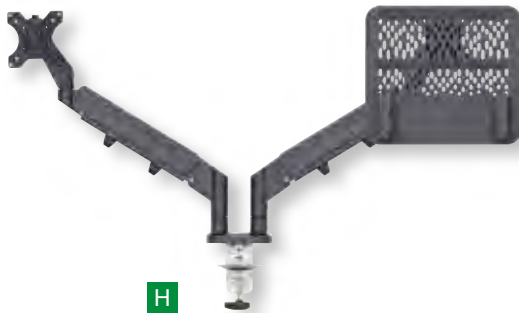

NOVINKA

Leitz Ergo prostorově úsporná ramena

Skvěle se instalují ve stísněných prostorech. Umožňují maximální hloubku pracovního pole a optimální vizuální ergonomii díky úspoře místa.

F	Rameno pro jeden monitor	■	4 831 021
G	Rameno pro dva monitory	■	4 831 022
H	Rameno pro monitor a notebook	■	4 831 023