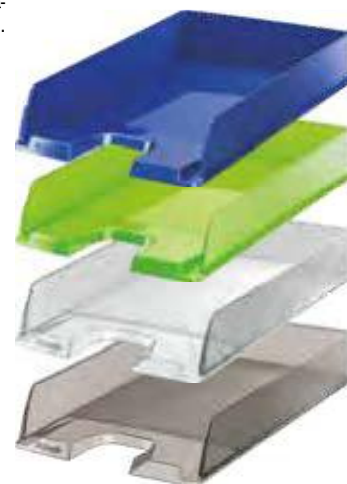

Odkladač Leitz Plus

Atraktivní odkladač v designu Leitz Plus. Vyrobený z pevného plastu. Kolmé i předsazené stohování s dalšími odkladači Leitz Slim Plus nebo odkladači Leitz Jumbo Plus. Výřez pro snadný přístup k uloženým dokumentům do formátu A4. Rozměry: 25,5 × 7 × 35,7 cm, vnitřní výška 6 cm. Cenu najdete na našem e-shopu.

KÓD	TYP	BD*
3 115 305	○ bílá	5
3 115 325	● světle červená	5
3 999 025	● červená	5
3 115 333	● světle modrá	5
3 115 354	● světle zelená	5
3 999 035	● modrá	5
3 999 022	● kouřově šedá	5
3 999 095	● černá	5
3 950 022	● čirá	5

LEITZ

Odkladač Leitz Jumbo Plus

Atraktivní odkladač v designu řady plastových doplňků Leitz Plus. Vyrobený z pevného plastu. Kolmé i předsazené stohování s dalšími odkladači Leitz Plus nebo s odkladači Leitz Slim Plus. Výřez pro snadný přístup k uloženým dokumentům do formátu A4. Rozměry: 25,5 × 10,3 × 35,7 cm, vnitřní výška 9,5 cm. Cenu najdete na našem e-shopu.

KÓD	TYP	BD*
3 400 025	● červená	4
3 400 035	● modrá	4
3 400 095	● černá	4

LEITZ

Odkladač Leitz Slim Plus

Atraktivní odkladač v designu řady plastových doplňků Leitz Plus. Vyrobený z pevného plastu. Kolmé i předsazené stohování s dalšími odkladači Leitz Plus nebo odkladači Leitz Jumbo Plus. Výřez pro snadný přístup k uloženým dokumentům do formátu A4. Rozměry: 25,5 × 3,5 × 35,7 cm, vnitřní výška 3,2 cm. Cenu najdete na našem e-shopu.

KÓD	TYP	BD*
3 623 425	● červená	10
3 636 435	● modrá	10
3 633 495	● černá	10

LEITZ

Odkladač Europost VIVIDA

Moderní odkladač pro uložení dokumentů do formátu A4 s unikátním embosovaným povrchem a ve svěžích barvách. Kolmé nebo předsazené stohování ve 3 pozicích pro lepší organizaci. Zaoblený výřez pro snazší přístup k dokumentům. Rozměry: 25,4 × 6,1 × 35 cm. Cenu najdete na našem e-shopu.