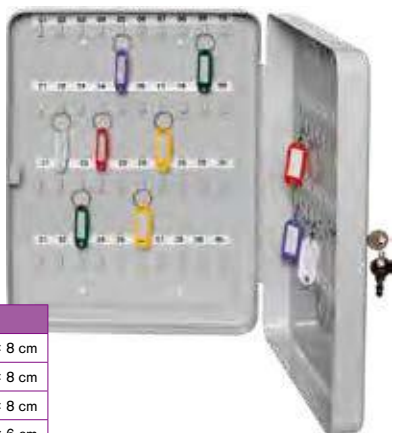

KÓD	TYP	ROZMĚRY
4 195 890	na 20 klíčů	20 × 16 × 8 cm
4 195 891	na 30 klíčů	20 × 16 × 8 cm
4 195 892	na 40 klíčů	20 × 16 × 8 cm
4 195 893	na 80 klíčů	37 × 28 × 6 cm

Jmenovky na klíče

RON®

Plastové jmenovky na klíče o rozměru 2 × 5 cm. Baleno po 5 kusech v barevném mixu. Cenu najdete na našem e-shopu.