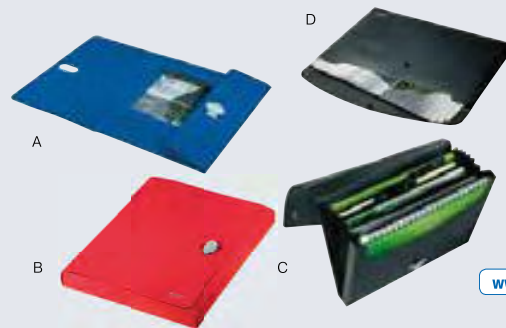

www.blauer-engel.de/uz30a

NOVÉ BARVY

Leitz Recycle přenosné výrobky

Recyklované plastové přenosné výrobky pro organizaci a ochranu dokumentů formátu A4. 80 % recyklovaného plastu, CO2 neutrální, 100% recyklovatelné s certifikací Blue Angel.

	15	25	35	55	95
A Tříklopné desky	8 427 835	8 427 833	8 427 836	8 427 834	3 116 204
B Box na spisy	1 015 237	1 015 235	1 015 238	1 015 236	1 015 234
C Aktovka na spisy	3 114 039	3 114 036	3 114 037	3 114 038	3 121 555
D Obálka na dokumenty	3 710 570	3 710 568	3 710 567	3 710 569	3 710 566