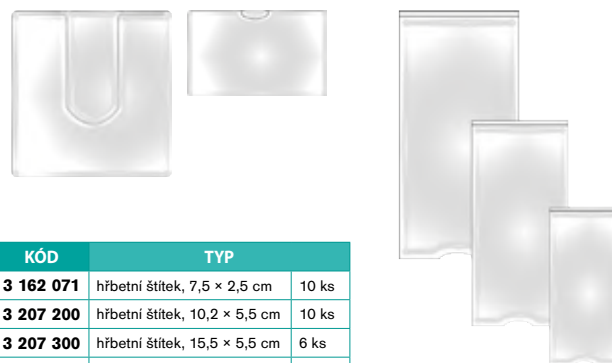

Štítky a kapsy na pořadače

pp

Hřbetní štítky a kapsy z PVC se samolepicí zadní stranou. Obojí v čirém a hladkém provedení. Snadná aplikace. Cenu najdete na našem e-shopu.

KÓD	TYP	BD*
3 162 071	hřbetní štítek, 7,5 × 2,5 cm	10 ks
3 207 200	hřbetní štítek, 10,2 × 5,5 cm	10 ks
3 207 300	hřbetní štítek, 15,5 × 5,5 cm	6 ks
3 205 400	kapsa na vizitku, horní otvor	6 ks
3 205 100	kapsa na CD	6 ks

Štítky na pořadače

Esselte

Zasunovací papírové hřbetní štítky pro přehledné rozlišení pořadačů a v nich založených dokumentů. Štítky jsou pro hřbet 5 nebo 7,5 cm. Baleno po 10 kusech. Cenu najdete na našem e-shopu.