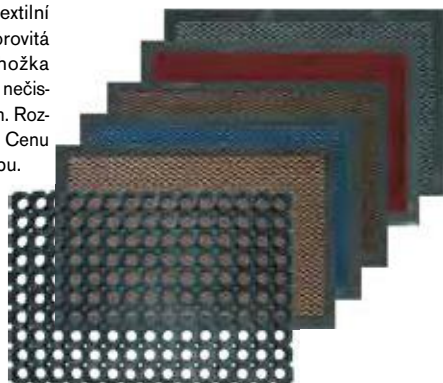

KÓD	TYP
6 472 810	PVC a textil
6 476 212	gumová, výška 16 mm
6 476 211	gumová, výška 22 mm

Rohožky z kokosového vlákna

Rohožka Criss Cross proti nečistotám, spodní strana gumová, vrchní strana z kokosového vlákna, ve tvaru půlkruhu nebo obdélníku. Cenu najdete na našem e-shopu.