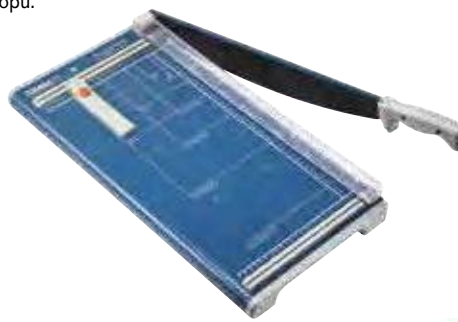

KÓD	TYP
5 111 249	řezačka A3 | 460 mm, 15 l

Fellowes Fusion A4

Páková řezačka pro formát do velikosti A4. Ergonomický, bezpečný a uživatelsky příjemný design. S ručním přítlakem stohu papíru a kvalitním nožem z nerezové oceli, který zajistí hladký a plynulý řez. Délka řezu 320 mm, kapacita 10 listů (80 g/m²). Cenu najdete na našem e-shopu.