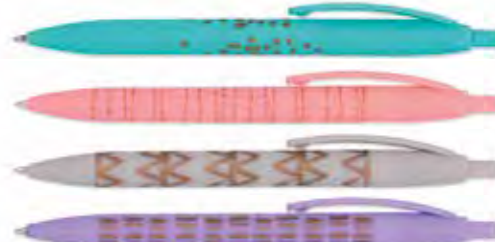

KÓD	TYP	BD*
2 125 408	mix barev, 0,7 mm	24
2 440 735	modrá, náplň A3, 0,8 mm	50

CONCORDE Linda

CONCORDE

Plastové kuličkové pero v pastelových barvách. Gumový úchop, stiskací mechanismus. Dodáváme v mixu barev. Náplň: A3 – modrá. Cenu najdete na našem e-shopu.