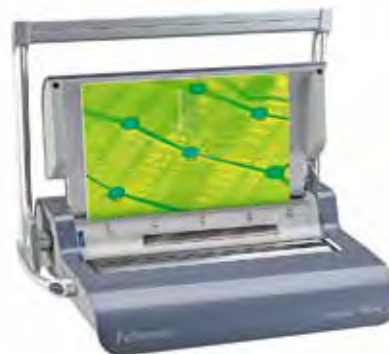

Kovové hřbety 3/1" A4

RENZ

Kroužková vazba s důrazem na eleganci a vzhled. Listy jsou otočné o 360°, vazba je nerozebíratelná. Rozteč oček 3/1 (3 otvory na délkový palec), délka 300 mm, 34 oček/A4. Optimální pro svazky do cca 130 listů 80g papíru. Cenu najdete na našem e-shopu.

KÓD	TYP		
4 360 605	ø 6,9 mm, 21–35 l	○ bílá	100 ks
4 360 695	ø 6,9 mm, 21–35 l	● černá	100 ks
4 360 601	ø 6,9 mm, 21–35 l	● stříbrná	100 ks
4 360 805	ø 8 mm, 36–50 l	○ bílá	100 ks
4 360 895	ø 8 mm, 36–50 l	● černá	100 ks
4 360 801	ø 8 mm, 36–50 l	● stříbrná	100 ks
4 360 905	ø 9,5 mm, 51–65 l	○ bílá	100 ks
4 360 995	ø 9,5 mm, 51–65 l	● černá	100 ks
4 360 901	ø 9,5 mm, 51–65 l	● stříbrná	100 ks
4 361 105	ø 11 mm, 66–80 l	○ bílá	100 ks
4 361 195	ø 11 mm, 66–80 l	● černá	100 ks
4 361 101	ø 11 mm, 66–80 l	● stříbrná	100 ks
4 361 205	ø 12,7 mm, 81–100 l	○ bílá	100 ks
4 361 295	ø 12,7 mm, 81–100 l	● černá	100 ks
4 361 201	ø 12,7 mm, 81–100 l	● stříbrná	100 ks
4 361 405	ø 14,3 mm, 101–120 l	○ bílá	50 ks
4 361 495	ø 14,3 mm, 101–120 l	● černá	50 ks
4 361 401	ø 14,3 mm, 101–120 l	● stříbrná	50 ks
4 361 502	ø 16 mm, 120–130 l	○ bílá	50 ks
4 361 595	ø 16 mm, 120–130 l	● černá	50 ks
5 225 001	ø 16 mm, 120–30 l	● stříbrná	50 ks

Termodesky Standing

our@supplies

Přední strana transparentní fólie. Zadní strana polomatný bílý karton 250 g/m². Cenu najdete na našem e-shopu.

KÓD	TYP		
5 231 505	hřbet 1,5 mm	pro 1–10 l/80g papíru	100 ks
5 230 305	hřbet 3 mm	pro 11–32 l/80g papíru	100 ks
5 230 405	hřbet 4 mm	pro 33–45 l/80g papíru	100 ks
5 230 605	hřbet 6 mm	pro 46–60 l/80g papíru	100 ks
5 230 905	hřbet 9 mm	pro 61–90 l/80g papíru	80 ks

Quasar-W

Fellowes