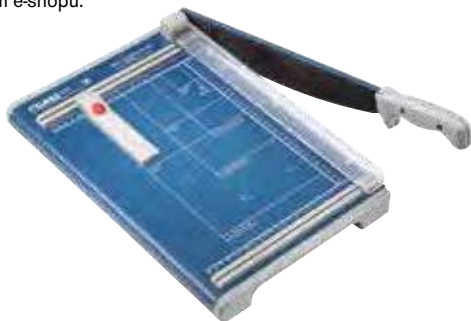

DAHLE 533 A4

Řezačka s vyměnitelným horním nožem s plochou hranou a spodním ostrým nožem s ochranou prstů. Kovová plocha s natištěnými formáty a pravítky v mm. Ruční přítlak, nastavitelný zadní doraz, 2 úhlové příložníky. Výška řezu 1,5 mm, délka řezu 340 mm/A4, kapacita 15 listů (80 g/m²). Vyrobeno v ČR. Cenu najdete na našem e-shopu.