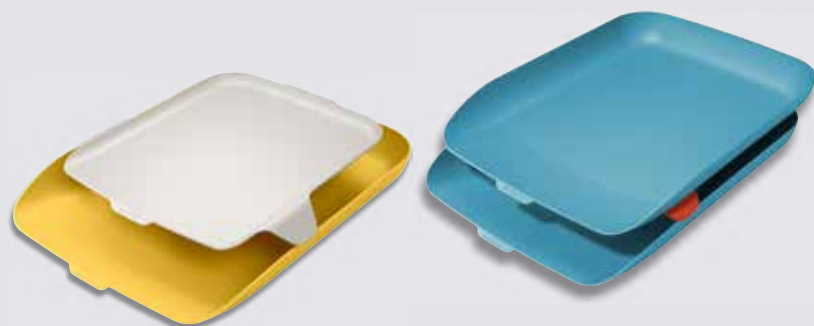

Děrovačka Leitz Cosy

Robustní a spolehlivá děrovačka pro každodenní použití se zámkem rukojeti. Inovativní design úchytu a velmi ostré děrovací segmenty zajišťují snadné děrování až 30 listů papíru najednou. Cenu najdete na našem e-shopu.

KÓD	TYP
2 500 402	● teplá žlutá
2 500 401	● klidná modrá
2 500 400	● sametová šedá

Sešivačka Leitz Cosy

Masivní a spolehlivá sešivačka na 30 listů papíru s patentovanou technologií přímého nárazu (DIT) zaručí pokaždé perfektní výsledky. Cenu najdete na našem e-shopu.

KÓD	TYP
2 825 670	● teplá žlutá
2 825 671	● klidná modrá
2 825 672	● sametová šedá

Odkladače na dokumenty Leitz Cosy

Uchovávejte své dokumenty až do velikosti A4 uspořádané a na dosah. Široký přední otvor zajišťuje snadný přístup k dokumentům.

Odkladač na dokumenty s organizérem

Odkladač na dokumenty s extra odkládacím místem nahoře a poskytuje rychlý přístup k denním potřebám. Cenu najdete na našem e-shopu.

KÓD	TYP
3 102 590	● teplá žlutá
3 102 591	● klidná modrá
3 102 592	● sametová šedá

Odkladač na dokumenty

Lze je stupňovitě skládat pomocí stylové stoupačky v červené barvě, která je součástí každého odkladače. Cenu najdete na našem e-shopu.

KÓD	TYP
3 102 593	● teplá žlutá
3 102 594	● klidná modrá
3 102 595	● sametová šedá

10 LET
ZÁRUKA

Pro děrovačky a sešivačky
10ti letá záruka při použití sponek Leitz

Zásuvkový box Leitz Cosy

Uložte si všechny důležité věci denní potřeby jako například pera, kabely, zápisníky a dokonce i jídlo v kuchyni. Jedna malá a jedna velká zásuvka. Velikost: š. 27,5 cm, d. 25 cm, v. 14,5 cm. Cenu najdete na našem e-shopu.

KÓD	TYP
3 103 570	● teplá žlutá
3 103 571	● klidná modrá
3 103 572	● sametová šedá

Přenosný úložný box Leitz Cosy