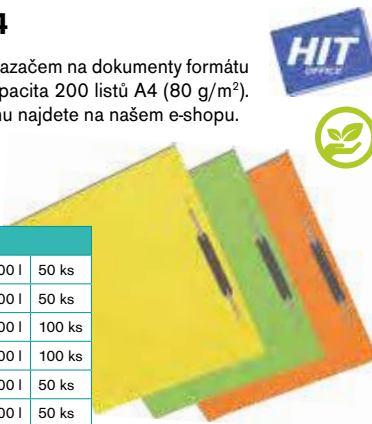

Rychlovazač ROC A4

Desky celé, nezávěsné, s rychlovazačem na dokumenty formátu A4. Vyrobeno z eko kartonu. Kapacita 200 listů A4 (80 g/m²). V balení 50 nebo 100 kusů. Cenu najdete na našem e-shopu.

KÓD	TYP		
3 650 075	žlutá	kapacita 200 l	50 ks
3 650 046	růžová	kapacita 200 l	50 ks
3 655 121	červená	kapacita 200 l	100 ks
3 655 120	fialová	kapacita 200 l	100 ks
3 650 035	modrá	kapacita 200 l	50 ks
3 650 055	zelená	kapacita 200 l	50 ks