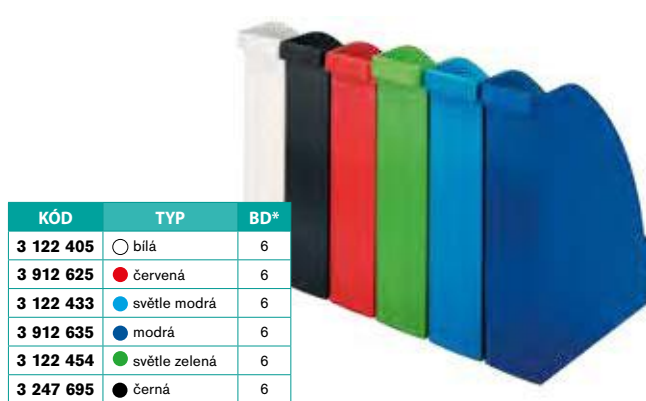

KÓD	TYP	BD*
3 122 405	○ bílá	6
3 912 625	● červená	6
3 122 433	● světle modrá	6
3 912 635	● modrá	6
3 122 454	● světle zelená	6
3 247 695	● černá	6

Stojan na časopisy Economy

Skádací stojan na katalogy, prospekty či časopisy formátu A4. Vyrobený z pevného kartonu potaženého PVC fólií. Součástí je hřbetní kapsa a papírový štítek. Kapacita ukládání 7 cm. Rozměry: 7,2 × 31,8 × 24,2 cm. Cenu najdete na našem e-shopu.