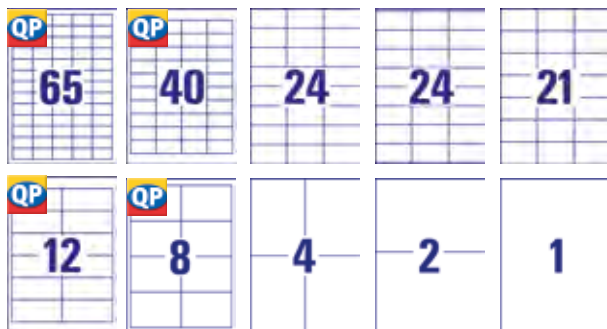

Xerografické papíry • Speciální xerografické papíry • Papíry v roli • Barevné xerografické papíry • Fotopapíry • **Samolepicí etikety** • Dopisní obálky, tašky • Tabelační papíry a kotočky do pokladny • Zápisníky a diáře • Spirálové a lepené bloky • Karis bloky, záznamní knihy, sešity • Poznámkové bločky • Samolepicí bločky • Samolepicí záložky • Hospodářské tiskopisy

Univerzální etikety Avery Zweckform

Univerzální etikety vhodné pro všechny standardní laserové, inkoustové tiskárny a kopírky. Inovativní technologie **ultragrip** zajišťuje bezchybné natažení archu etiket a tisk bez zasekávání archu etiket v tiskárně. Quattro Clean technologie chrání tiskárny a kopírky před zanesením lepidlem. Extra lepidlo na různých površích a ostrý tisk, který se nerozmazává. Použitý papír je vyráběn ze šetrně spravovaných a obnovitelných lesů, etikety mají certifikaci FSC®, jsou bělené bez použití chlóru. Etikety se symbolem QP = QuickPEEL™ mají patentovanou technologii pro snadné vyjmutí etiket z archu. Balení obsahuje 25 + 5 archů. Počet etiket na jednom archu zobrazuje sloupec 3. Cenu najdete na našem e-shopu.