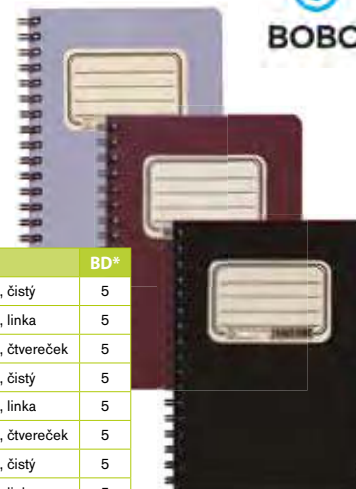

KÓD	TYP	BD*
1 632 435	šedomodrá 50 l, čistý	5
1 632 442	bordó 50 l, linka	5
1 632 459	černá 50 l, čtvereček	5
1 632 466	šedomodrá 50 l, čistý	5
1 632 473	bordó 50 l, linka	5
1 632 480	černá 50 l, čtvereček	5
1 632 497	šedomodrá 50 l, čistý	5
1 632 503	bordó 50 l, linka	5
1 632 510	černá 50 l, čtvereček	5

Kroužkový blok Zelenáč A4/A5/A6

Zelený blok s pevnými kaširovanými deskami a boční nebo horní kroužkovou vazbou Twin Wire v černé barvě. Formát A4, A5 nebo A6, 50 listů papíru gramáže 80 g/m², nová moderní lineatura linky/tečky. Cenu najdete na našem e-shopu.