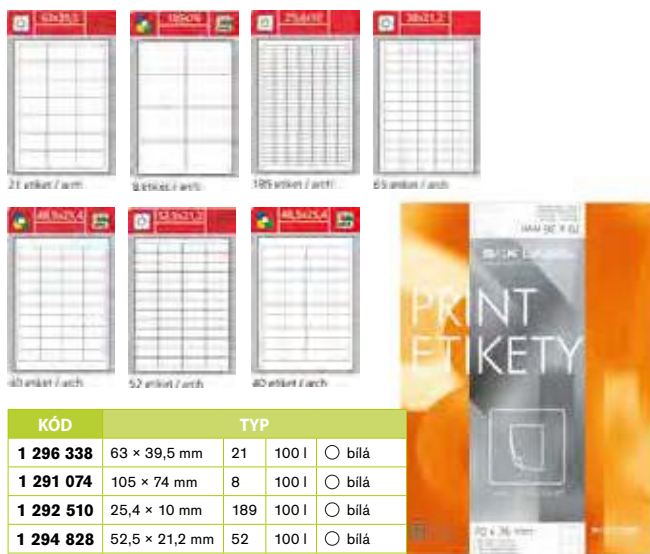

KÓD	TYP			
1 296 338	63 × 39,5 mm	21	100 l	○ bílá
1 291 074	105 × 74 mm	8	100 l	○ bílá
1 292 510	25,4 × 10 mm	189	100 l	○ bílá
1 294 828	52,5 × 21,2 mm	52	100 l	○ bílá
1 293 821	38 × 21,2 mm	65	100 l	○ bílá
1 294 825	48,5 × 25,4 mm	40	100 l	○ bílá
1 314 801	48,5 × 25,4 mm	40	100 l	● žlutá
1 314 802	48,5 × 25,4 mm	40	100 l	● červená
1 314 804	48,5 × 25,4 mm	40	100 l	● modrá
1 314 803	48,5 × 25,4 mm	40	100 l	● zelená

Adresní etikety

SSK LABEL
Labeling the World

Etikety v bílém nebo barevném provedení pro tisk adresních štítků. Ochranné okraje po obvodu archu zabraňují zanesení lepidla do tiskového zařízení. Baleno po 100 arších A4. Počet etiket na jednom archu zobrazuje sloupec 3. Cenu najdete na našem e-shopu.