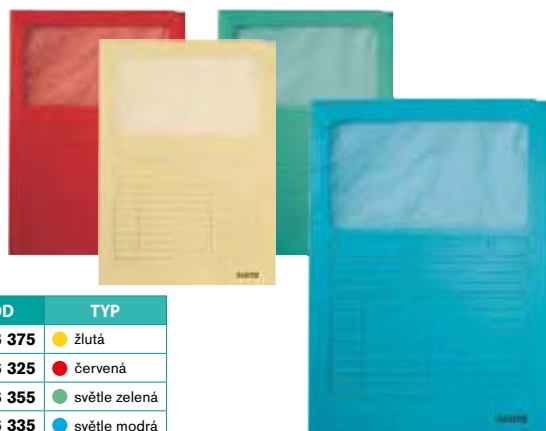

KÓD	TYP
3 976 375	žlutá
3 976 325	červená
3 976 355	světle zelená
3 976 335	světle modrá

Mapa bez klop s gumou A4

Kvalitní odkládací mapa bez klop a s gumou přes rohy pro fixaci vkládaných dokumentů formátu A4. Použitý materiál prešpán. V balení 20 kusů. Cenu najdete na našem e-shopu.