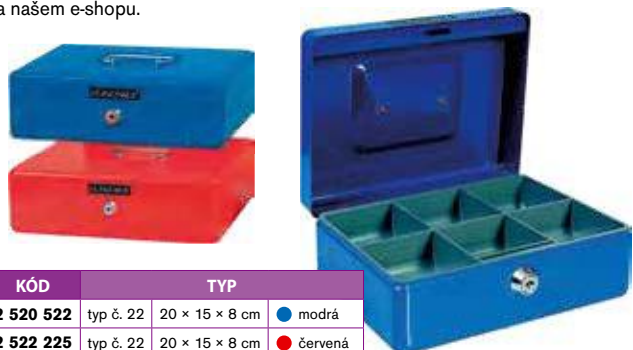

Kovová pokladna CONCORDE

CONCORDE

Uzamykatelná pokladna vyrobená z ocelového plechu pro bezpečné uložení bankovek, mincí a jiných cenností. Obsahuje přihrádky pro mince. Cenu najdete na našem e-shopu.

KÓD	TYP	ROZMĚRY	BARVA
2 520 522	typ č. 22	20 × 15 × 8 cm	modrá
2 522 225	typ č. 22	20 × 15 × 8 cm	červená
2 520 533	typ č. 33	25 × 18 × 8 cm	modrá
2 523 325	typ č. 33	25 × 18 × 8 cm	červená
2 520 535	typ č. 35	30 × 23 × 9 cm	modrá
2 523 525	typ č. 35	30 × 23 × 9 cm	červená

Kovová pokladna

RON®

Příruční pokladna vyrobená z kvalitního ocelového plechu se zaoblenými boky a pěkným víkem. Ve 4 velikostech, otočný cylindrický zámek se 2 klíči, plastová vložka s 8 přihrádkami na mince. Cenu najdete na našem e-shopu.