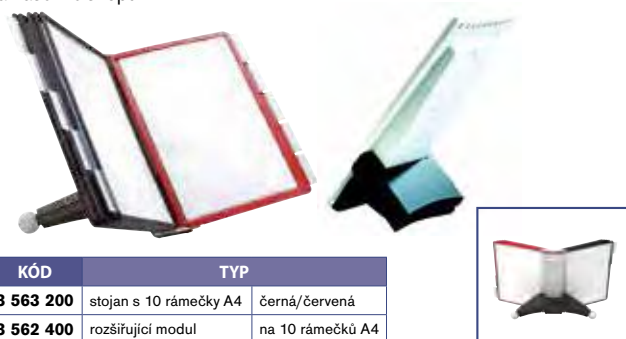

KÓD	TYP
4 515 570	mix barev 10 rámečků A4

Prezentační stojan SHERPA® TABLE 10

DURABLE

Stabilní stojan na stůl s 10 oboustranně využitelnými rámečky pro dokumenty, rozšiřitelný pomocí přídatného modulu na 20 i více rámečků. Stojan je extrémně stabilní i na skle, umožní snadné listování a vyhledávání založených dokumentů. Rozšiřující modul na 10 rámečků A4 – dodáváno bez rámečků. Cenu najdete na našem e-shopu.