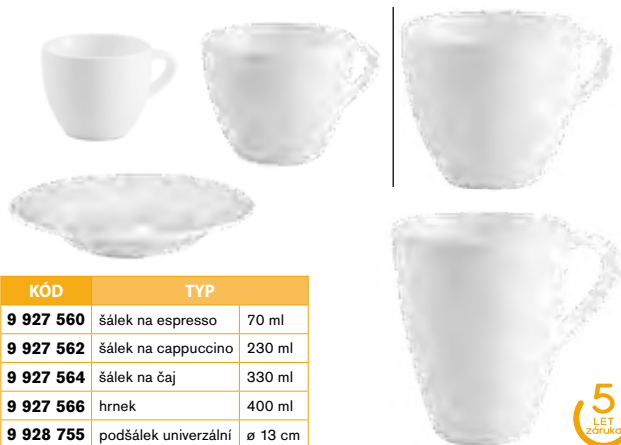

Šálky a hrnek ALL FIT ONE

tescoma.

Šálky a hrnek ALL FIT ONE mají unikátně tvarované dno, které dokonale sedí na univerzálním podšálku ALL FIT ONE, který můžete použít se všemi šálky a hrnků ALL FIT ONE. Cenu najdete na našem e-shopu.

KÓD	TYP	
9 927 560	šálek na espresso	70 ml
9 927 562	šálek na cappuccino	230 ml
9 927 564	šálek na čaj	330 ml
9 927 566	hrnek	400 ml
9 928 755	podšálek univerzální	ø 13 cm

Hrnek CREMA

tescoma.

Vyrobeno z odolného skla, určeno pro horké i studené nápoje. Vhodné do mikrovlnné trouby, ledničky a myčky. Cenu najdete na našem e-shopu.